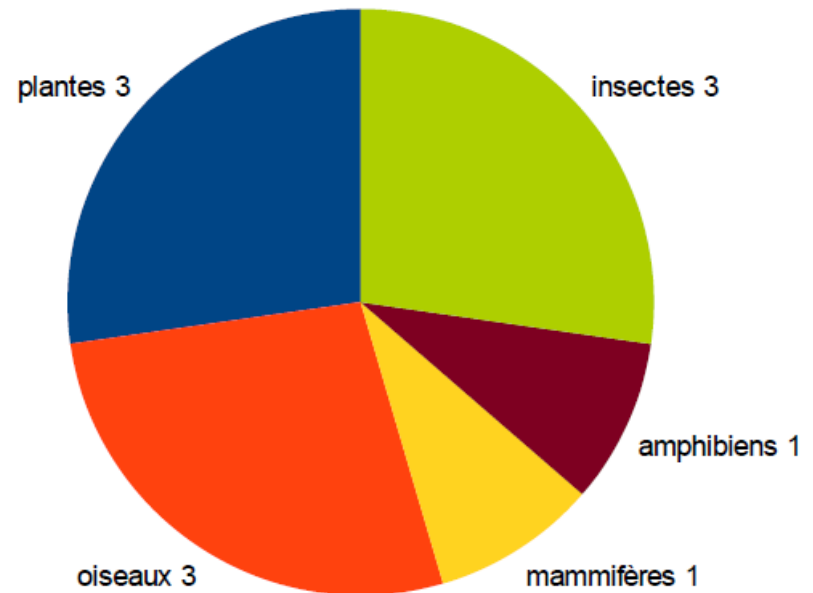

Les Odonates de Haute-Normandie

Introduction au colloque

Les Plans d'actions

-

Le Plan national d'actions Odonates

DREAL Haute-Normandie

Les plans nationaux d'actions en faveur des espèces menacées en 2015

65 plans d'actions sont mis en œuvre en métropole (44), en Corse (7) et dans les DOM-TOM (14).

La Haute-Normandie en décline 11 (100% de déclinaison)

Les PNA, une politique à refonder

Rapport n°- 009290-01 du CGEDD de Mars 2014

Le ministère en charge de l'écologie a confié au CGEDD en septembre 2013, une mission d'évaluation des PNA (situation actuelle, points forts et points faibles) pour reconfigurer le dispositif en 2014.