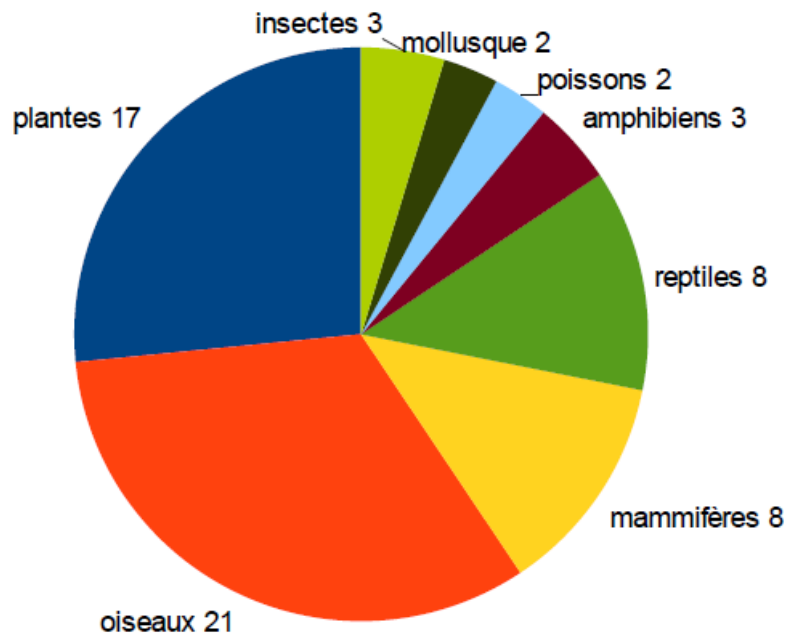

Les Odonates de Haute-Normandie

Introduction au colloque

Les Plans d'actions

-

Le Plan national d'actions Odonates

DREAL Haute-Normandie

Les plans nationaux d'actions en faveur des espèces menacées en 2015

65 plans d'actions sont mis en œuvre en métropole (44), en Corse (7) et dans les DOM-TOM (14).

La Haute-Normandie en décline 11 (100% de déclinaison)

Les PNA, une politique à refonder

Rapport n°- 009290-01 du CGEDD de Mars 2014

Le ministère en charge de l'écologie a confié au CGEDD en septembre 2013, une mission d'évaluation des PNA (situation actuelle, points forts et points faibles) pour reconfigurer le dispositif en 2014.